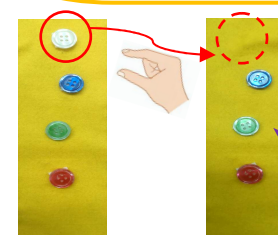

### りようひと ○利用できる人は？

にらさきしな い ざいじゅう ざいきん ざいがく ひと にらさきしりつおおむらとしよかん りようとうろく  
韮崎市内に在住、または在勤・在学の人で韮崎市立大村図書館の利用登録をして  
いる人です。

としよかん りようとうろく ひと しんき とうろく ひつよう  
※図書館の利用登録をしていない人は、新規の登録が必要です。

### かしたし へんきやく よやく ○貸出・返却・予約はどのように？

かしたし よやく り てん かしたしきかん しゅうかん  
貸出・予約は、1人3点までです。貸出期間は2週間です。

かしたしきかん す じどうてき へんきやく  
貸出期間を過ぎてしまうと、自動的に返却されます。

## ねこのピート だいききなよっつのボタン

ねこのピートはカラフルでかっこいいよっつの  
ボタンがついたシャツがだいきき。  
うれしくて、うたをうたっていたら…。  
びよよーん！ボタンがひとつとれちゃった。

えほんとおなじように、  
ピートのシャツからボタ  
ンをひとつとれるかな？

よねやませんせいがつくってくださった  
ピートのシャツをつか  
って、たのしくえほ  
んをよんでみよう♪